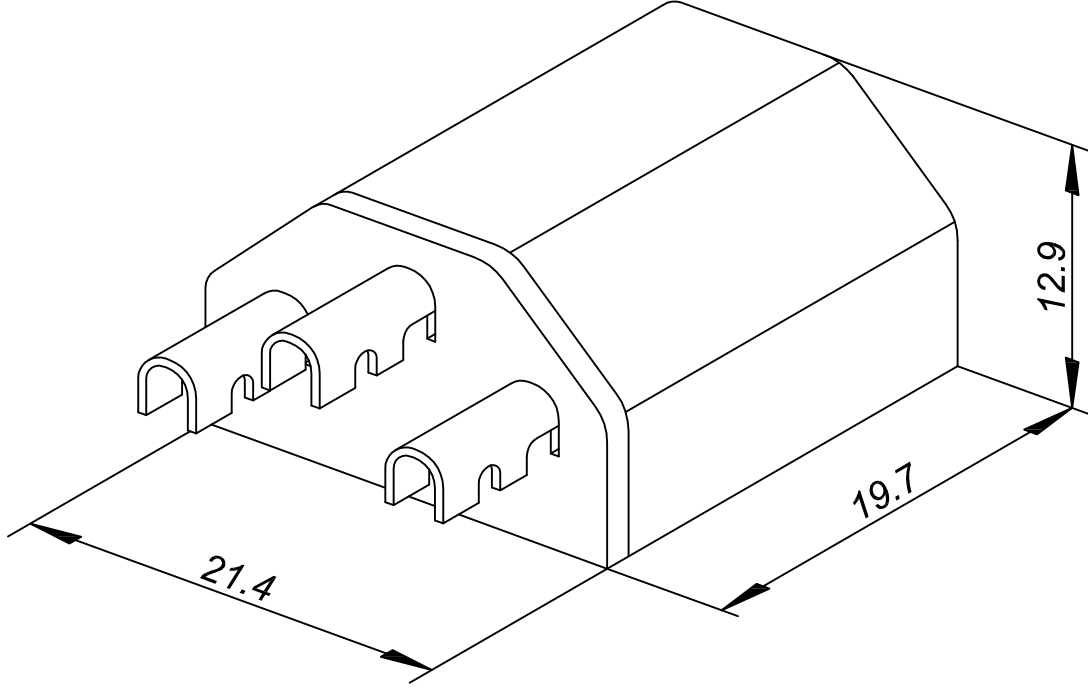

PARÇA KODU PART CODE	PARÇA ADI PART NAME	Renk Color	Malzeme Material
KD 3111	BİLGİSAYAR KARKASI GÖVDE	SİYAH / BLACK	PA66 GF30
KE 3214	BİLGİSAYAR KARKASI KAPAK	SİYAH / BLACK	PA66 GF30
TÖZ 2053 DFB	BİLGİSAYAR TERMİNALİ	—	CuSn6
TÖZ 2057 DFB	BİLGİSAYAR TERMİNALİ K.A.	—	CuSn6

Resmin Üzerinden Ölçü Almayınız
Don't use the drawing for measuring purpose

KD 3111

KE 3214

TÖZ 2053 & TÖZ 2057

Tarih / Date	07.06.2011	İmza /Signature	Ölçek / Scale			
Çizen / Desing	M.Yağcı		3 / 1			
Onay / Approval	S.Gölcük		No		Değişiklik / Revision	Tarih/Date
	Parça Adı: Part Name	BİLGİSAYAR KARKASI			Parça Kodu: Part Code	TM 1804